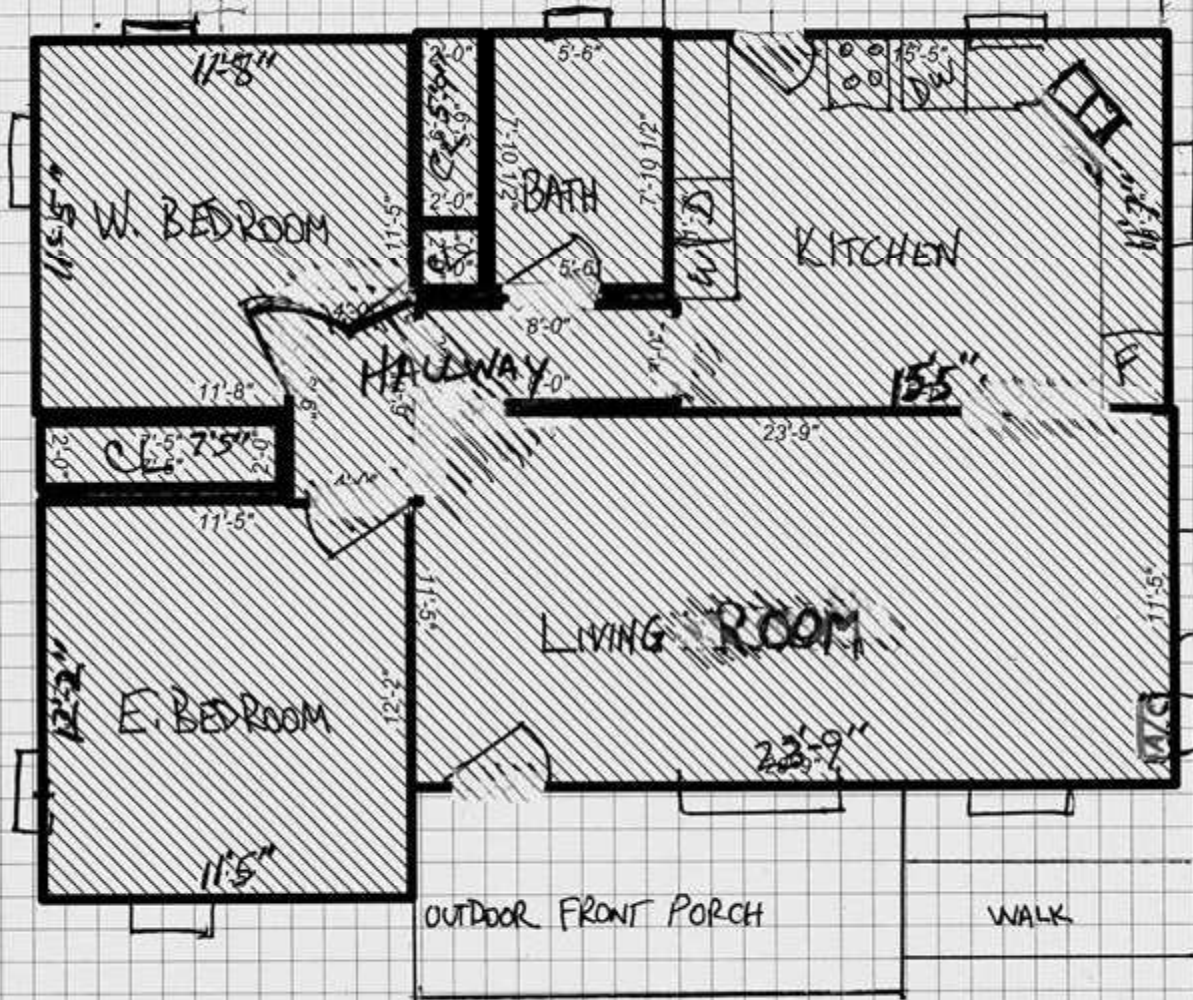

5736 WILLOWS PRINGS RD
LA GRANGE HIGHLANDS, IL 60525

~714' SF

GARAGE

PATIO

N →

092009